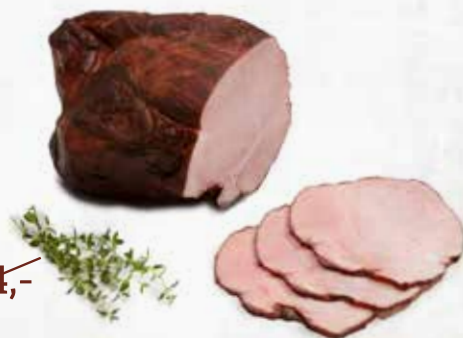

114,- ~~137,-~~

TOČENÝ SALÁM S CIBULKOU

(cca 2 kg OA)
42219

110,- ~~119,-~~

ZAUZENÝ ŠUNKOVÝ SALÁM

(cca 1,2 kg VB)
42391

108,- ~~151,-~~

PIZZA SEKANÁ

(cca 1 kg VB)
46204

89,- ~~123,-~~

MORAVSKÉ UZENÉ MASO

(cca 1,2 kg VB)
44111

126,- ~~184,-~~

SALÁMOVÝ ASPIK SE ZELENINOU

(300 g/1 ks)
44447

NOVINKA